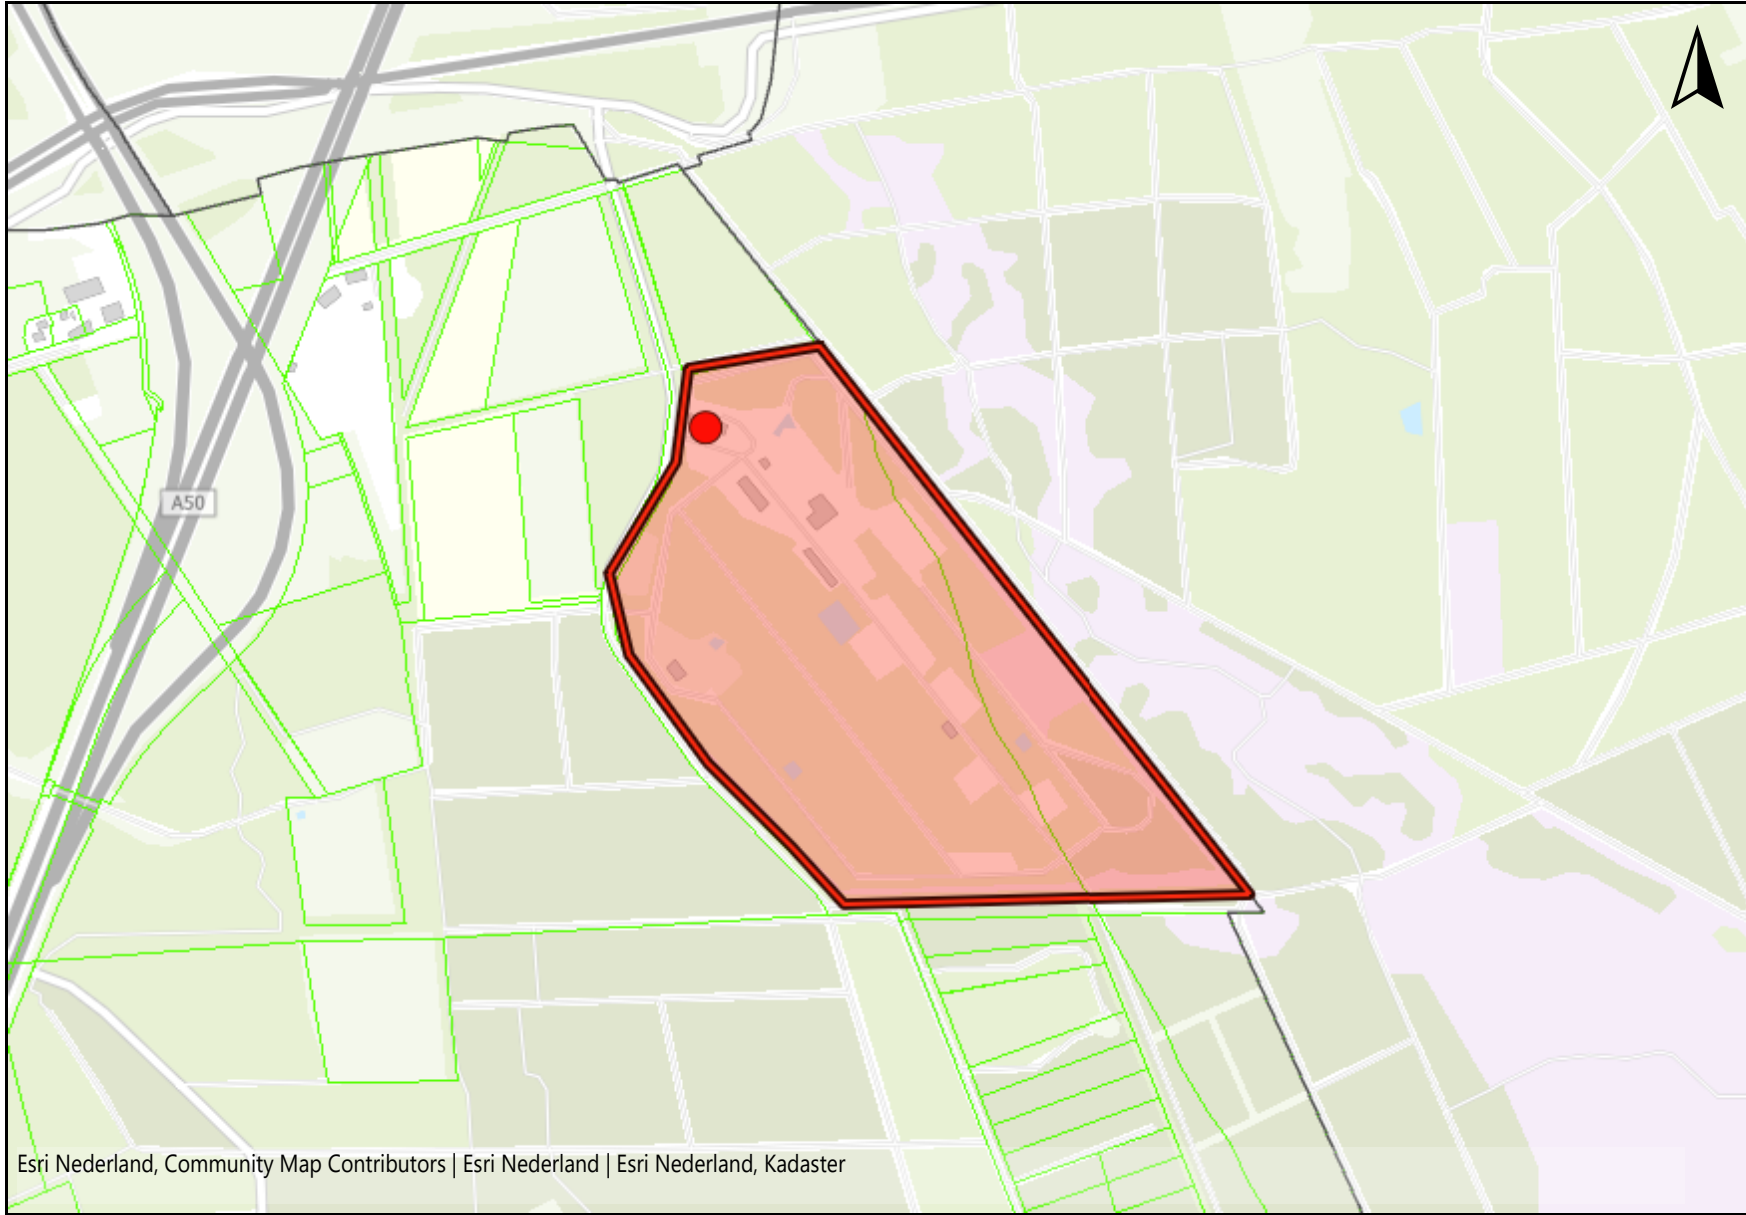

MOB-Complex Slabroekseweg 5 Nistelrode

Legend

BRK

Perceel onroerende zaak

Esri Nederland, Community Map Contributors | Esri Nederland | Esri Nederland, Kadaster

Geprint op: 05/23/2024 13:38:00

Opmerkingen